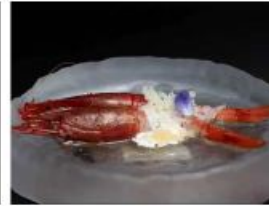

SASHIMI

S48. Sashimi de Salmo
4unid
€ 0.00

S49. Sashimi de Atum
4unid (Max:2)
€ 0.00

S51. Sashimi misto specia
14unid (Max:1)
€ 0.00

S52. Sashimi amaebi 1unid
€ 0.00

FRITO

025. EBI STICKS
€ 0.00

051. EBI ESPETADAS
€ 0.00

024. EBI SHINJYO
€ 0.00

S49. BOLA DE GAMBA FRITO
€ 0.00

023. EBI TEMPURA
€ 0.00

026. YASAI TEMPURA
€ 0.00

030. ASAS DE FRANGO
€ 0.00

031. tiras de frango
€ 0.00

032. FRANGO TERIYAKI
€ 0.00

033. COSTELETA DE PORCO
€ 0.00